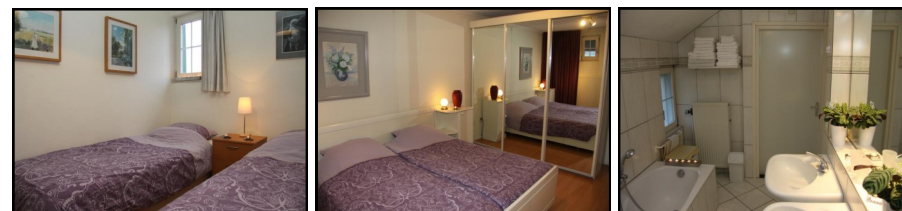

Een ideale plek voor de vakantieganger die comfort, rust, ontspanning, gezelligheid en gastvrijheid zoekt.

Tuin:

- Gasten kunnen van de rust genieten in een tuin op het zuiden die in 2000 is aangelegd door een architect, en die prachtig uitzicht biedt over het Geuldal en aangrenzend België en Duitsland
- De tuin is uitsluitend voor gasten, beschikt over 3 terrassen (waarvan 1 met priegel), sfeervolle verlichting en wordt doorkruisd door een waterloop
- Beschikking over oud bakhuis dat als stalling voor fietsen gebruikt kan worden

Onze website: www.vakantiewoningdiependal.nl

Vakantiewoning Diependal 5p Luxe Vakantiewoning Willems

Indeling woning:

De vakantiewoning, tot 2002 bewoond door eigenaar, is compleet ingericht en van alle gemakken voorzien. Drie slaapkamers bieden ruimte voor 5 gasten.

Begane grond: gehele verdieping v.v. plavuizen vloer met vloerverwarming

- Hal met WC/MK/trap naar bovenverdieping
- Ruime en gerieflijke woonkamer met inbouwhaard, grote flatscreen TV met satellietontvangst, DVD speler, leren bankstel en aparte eethoek
- Semi-open keuken, 6-persoons eethoek, modern en compleet ingericht met inductie kookplaat, combi-magnetron, grote koelkast en veel opbergruimte. Bijkeuken met vriezer, wasmachine en vaatwasser

Bovenverdieping: geheel voorzien van laminaat

- Slaapkamer 1: kamer met 2 persoons bed (aparte matrassen), KTV en kast
- Slaapkamer 2: kamer met 2 één-persoons boxsprings en kast
- Slaapkamer 3: kleine kamer met 1 persoons bed
- Luxe nieuwe badkamer met ligbad, aparte douchecabine, 2 wastafels en toilet